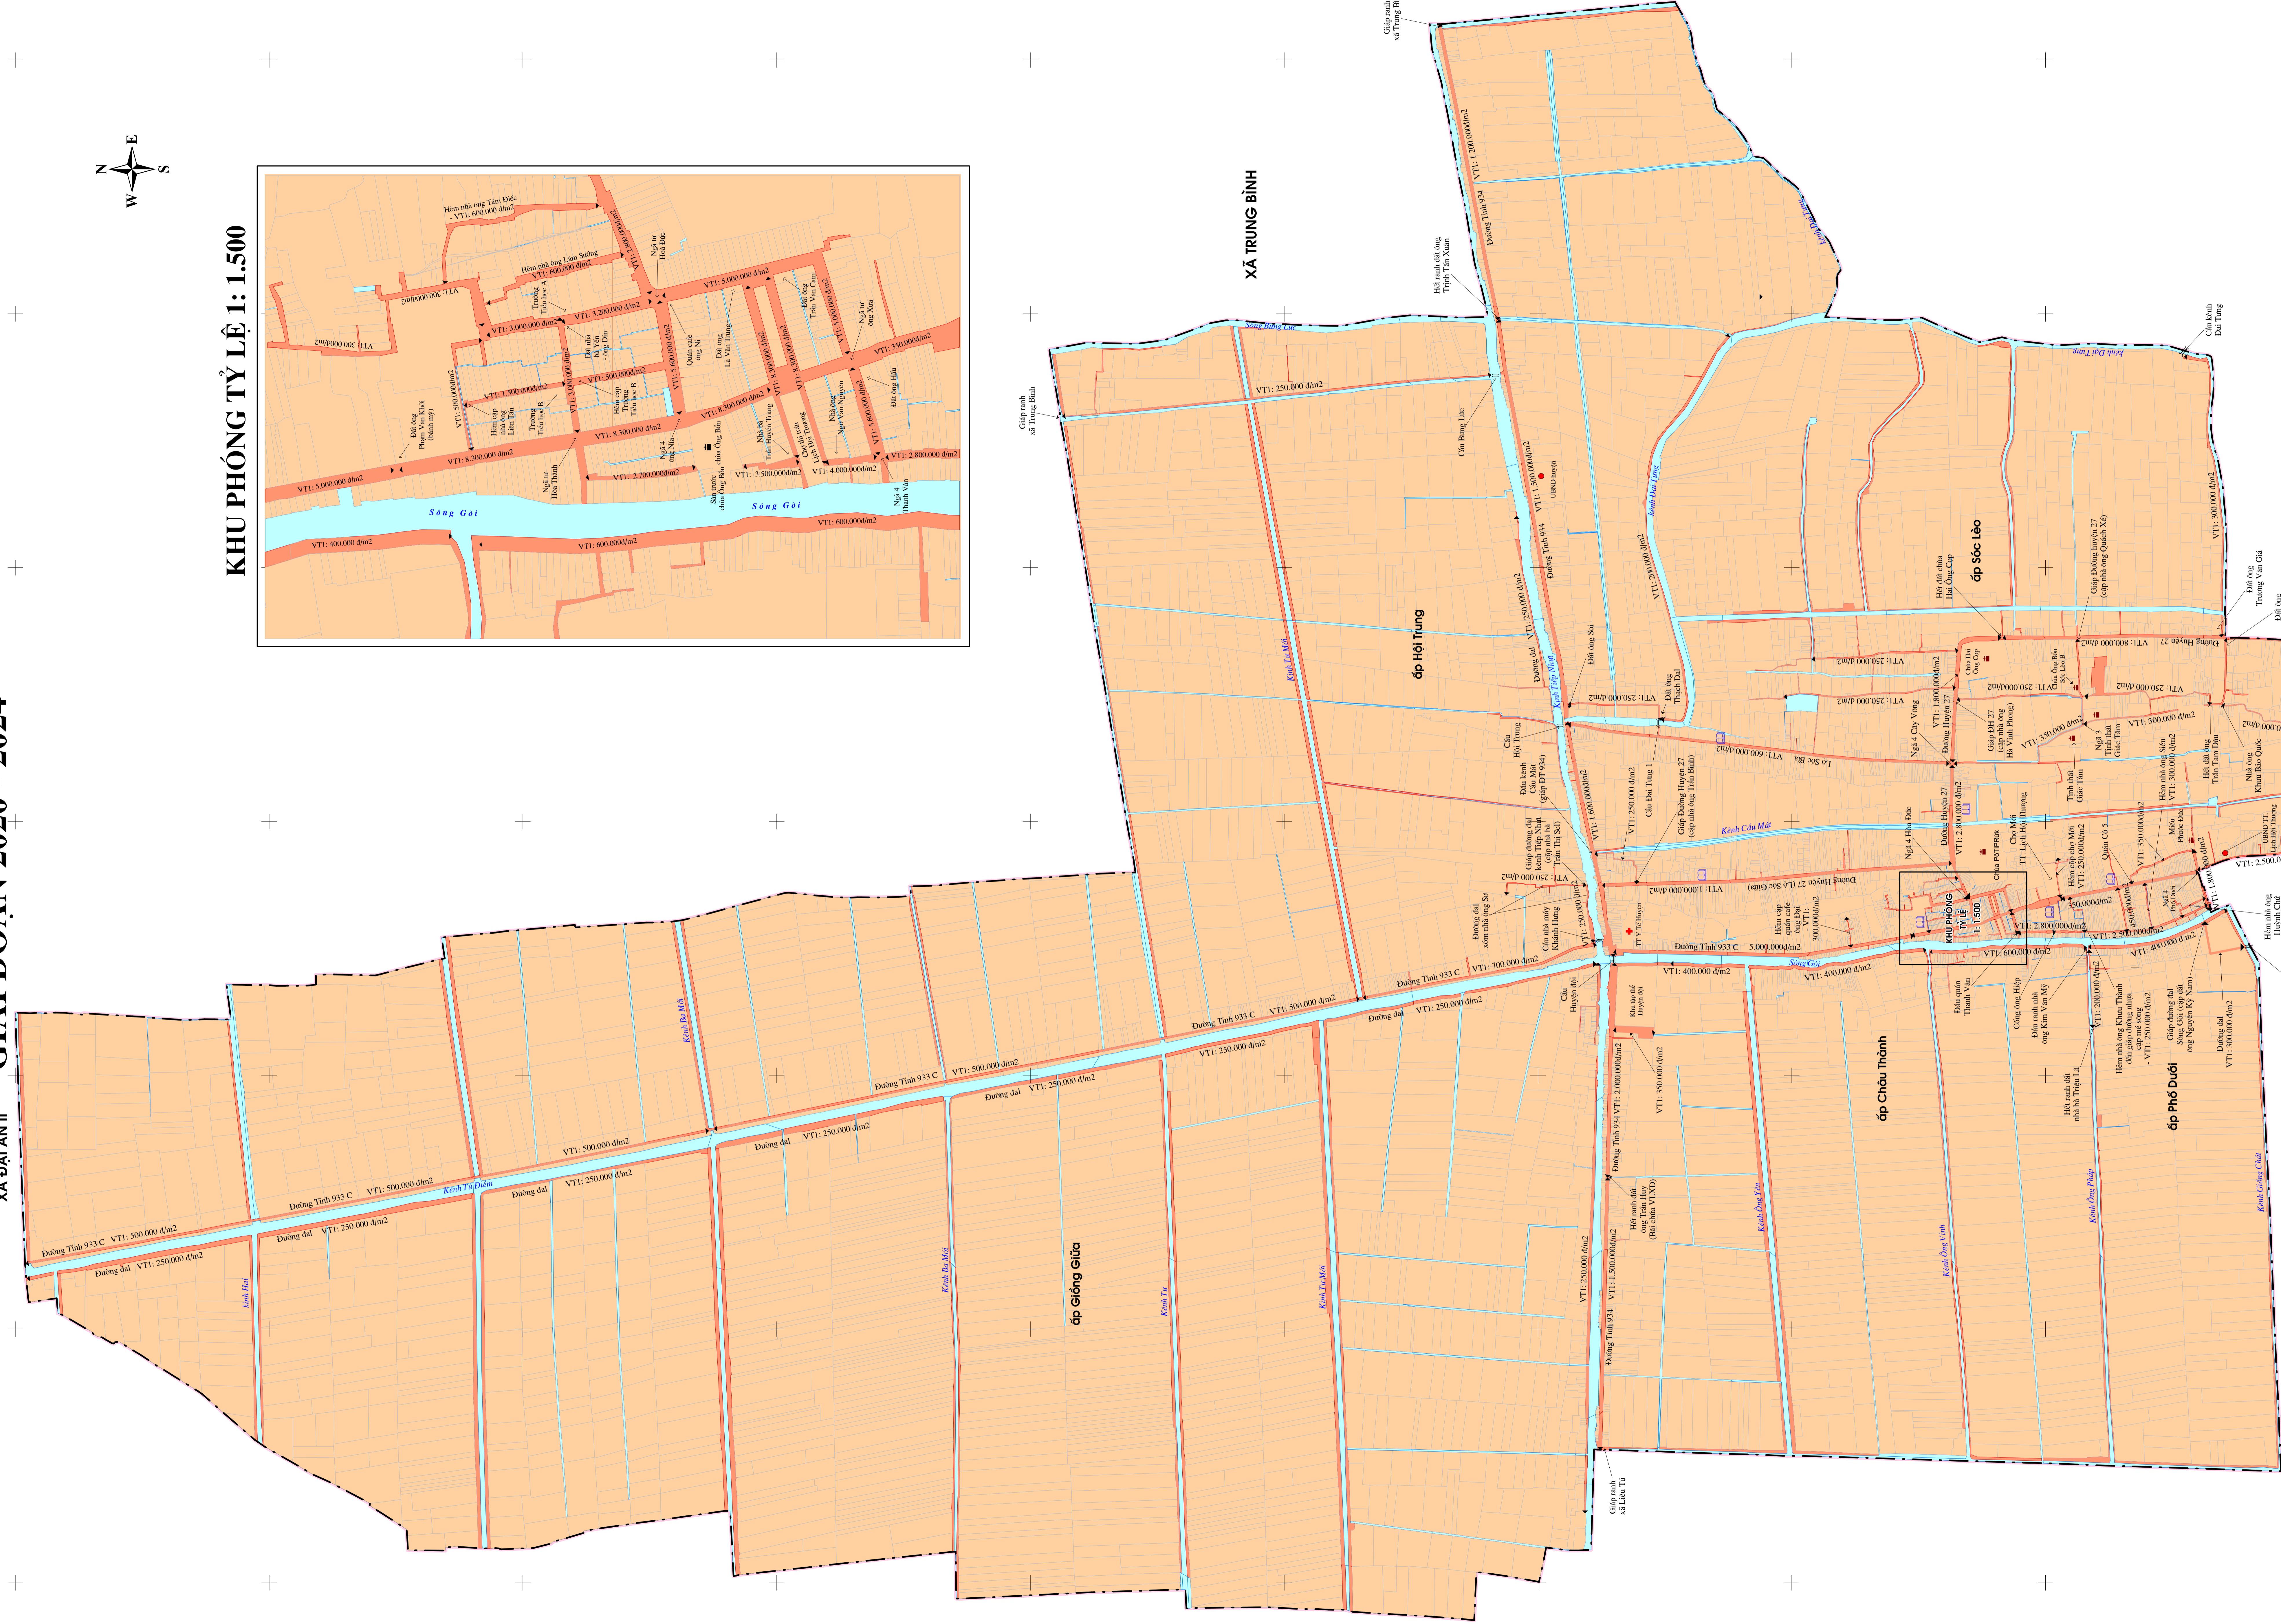

BẢN ĐỒ GIÁ ĐẤT NÔNG NGHIỆP, PHI NÔNG NGHIỆP THỊ TRẤN LỊCH HỘI THƯỢNG - HUYỆN TRẦN ĐỀ - TỈNH SÓC TRĂNG

XÃ ĐẠI AN II GIAI ĐOẠN 2020 - 2024

KHU PHÓNG TỶ LỆ 1: 1.500

CHỮ THÍCH	
●	Điểm UBND Xã
+	Điểm Y tế
 	Điểm Trường
 	Điểm Chùa, Nhà thờ
 	Cầu
	Đường giao thông
	Thủy lợi
	Giới đất ở

	KV2 - V14	Đất trồng cây hàng năm trên địa bàn thị trấn có giá 45.000 đ/m ²
	KV2 - V13	Đất trồng cây lâu năm trên địa bàn thị trấn có giá 50.000 đ/m ²

XÃ LỊCH HỘI THƯỢNG
CHI NHANH CÔNG TY TNHH MTV TÀI NGUYÊN VÀ MÔI TRƯỜNG MIỀN NAM -
TRUNG TÂM QUY HOẠCH - ĐIỀU TRA TÀI NGUYÊN ĐẤT
(Ký tên, đóng dấu)